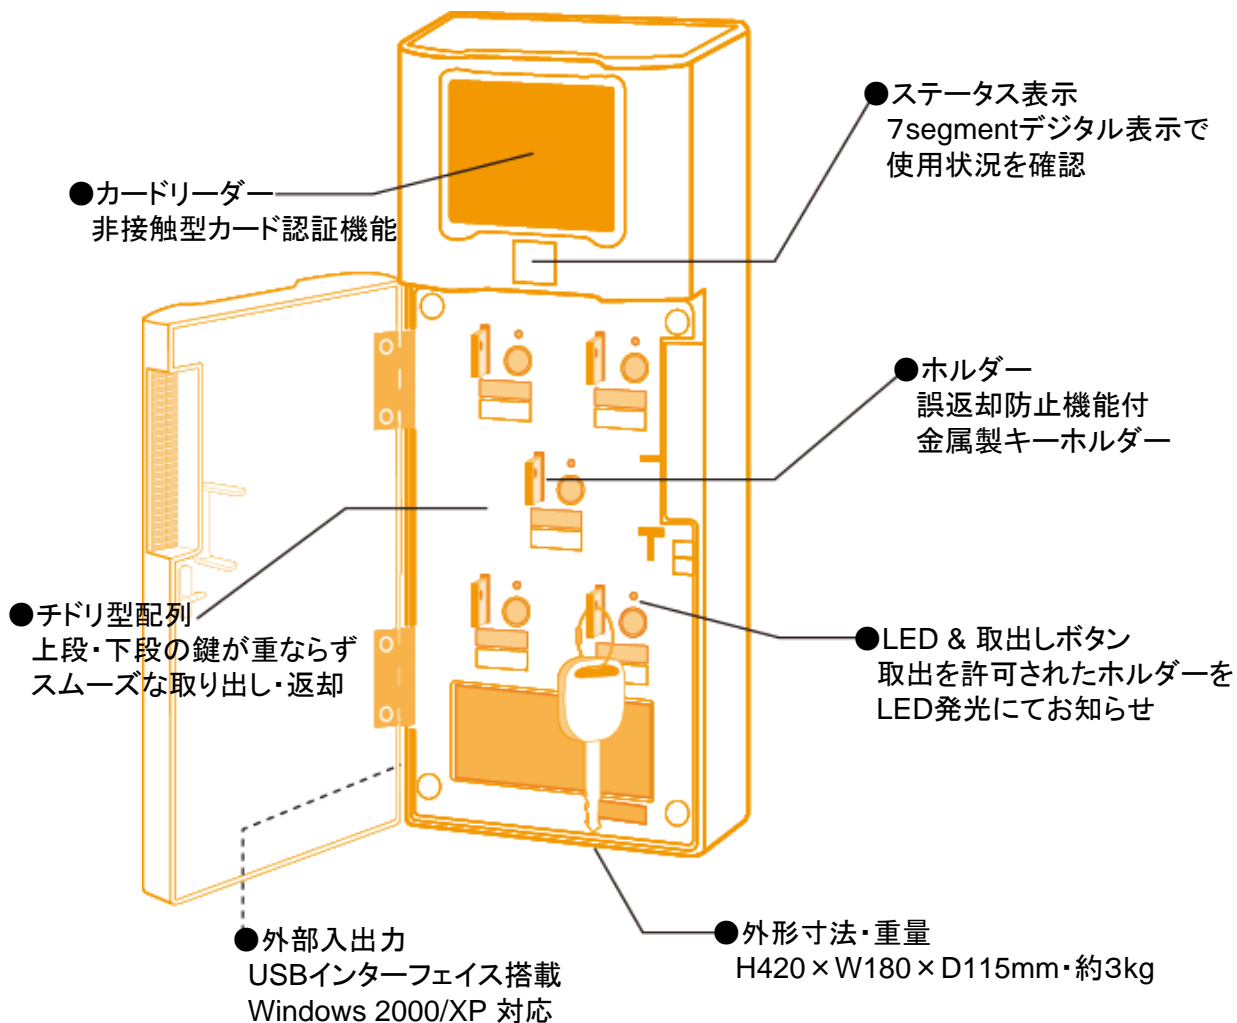

Key Cube 5-T

<http://rft-co.jp/>

株式会社 アールエフテクノ

〒111-0053 東京都台東区浅草橋1-1-8

TEL 03-5687-8351 FAX 03-5687-8354

E-MAIL toi@rft-co.jp

誰が・どの鍵を・いつ持ち出し、返したのか？

鍵管理の現状は自己申告ではあやふやになり、厳密にする程管理責任者の業務負担が増えるという悪循環が起きています。

その問題は **Key Cube-T** で解決できます！

- 非接触ICカードの認証がなければ鍵の持ち出しができません。
- 社員ごとに鍵の「使用可」「使用不可」の設定ができます。
- 誰が、いつ、鍵を持ち出し、返却したのか履歴を保存できます。
- 専用管理ソフトでパソコンによる使用履歴管理ができます。
- 「鍵管理責任者」の“業務負担”が大幅に軽減されます。