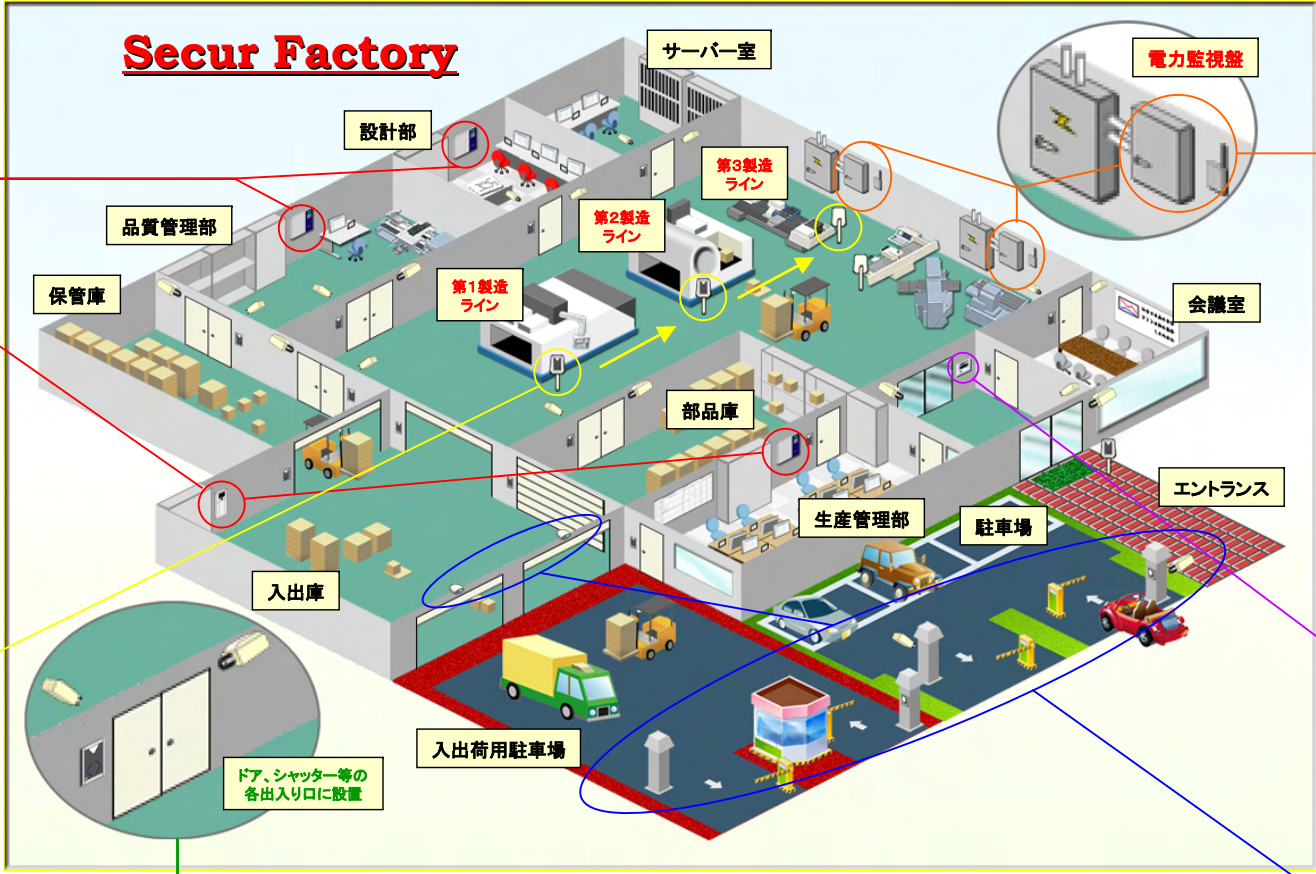

SecureFactory

1枚の“ICカード”で広がる“信頼”と“安全”

鍵管理システム

スタンドアロン仕様

ネットワーク仕様

高セキュリティ仕様

電力監視システム

電力監視盤内概略

各設備、各機械の電力量管理を容易に実現できます。

無線ユニット使用例

生産管理システム

ICカードによる工程管理

勤怠管理システム

ICカードによる勤怠管理

入退室映像管理システム

ICカードをはじめ多様な認証方式による入退室管理

カードリーダー

指紋 / 静脈認証

虹彩認証

ドーム型カメラ

CCDカメラ

入退室映像ログ管理

ゲート管理システム

ICカードによる駐車場管理 (2~3mの通信距離も対応可)