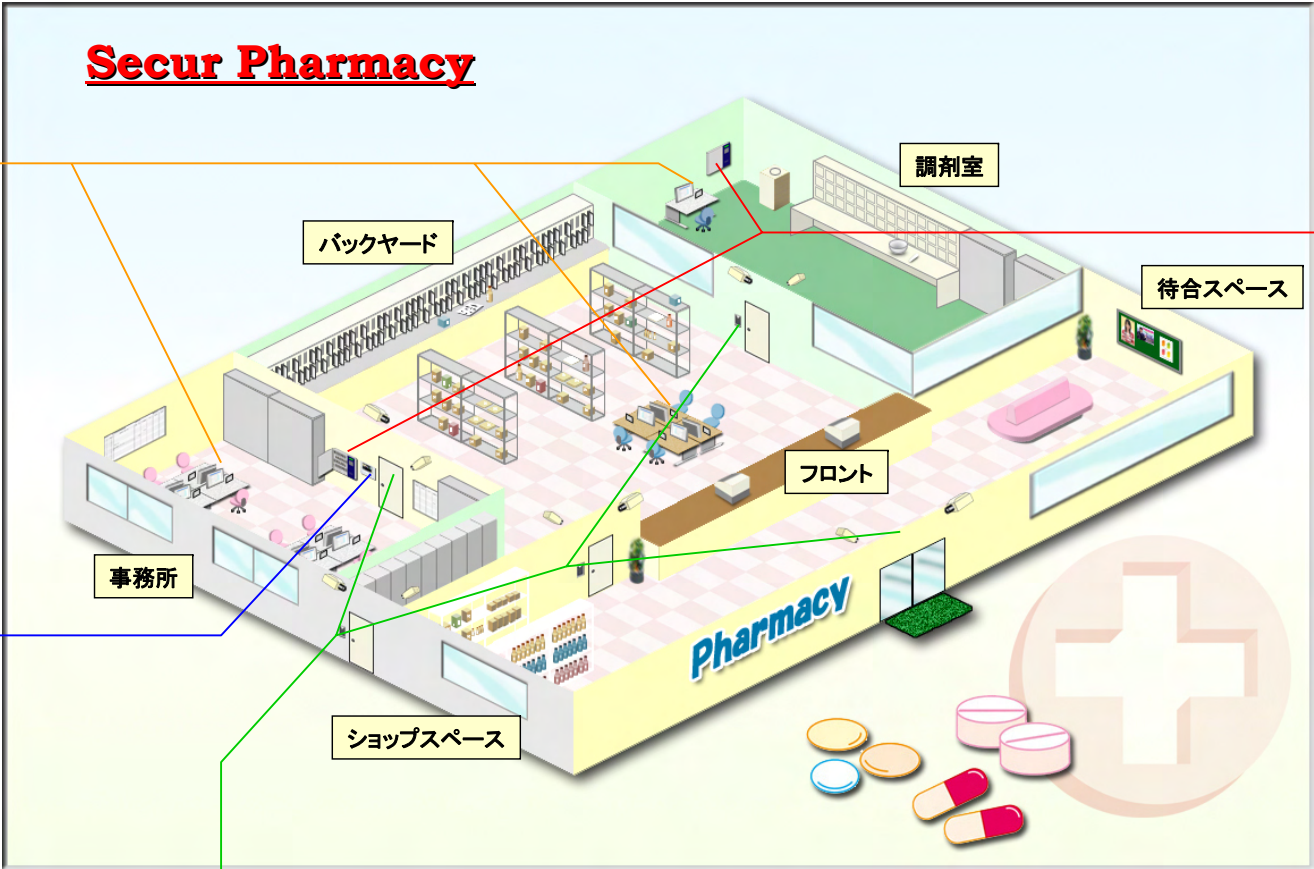

Secure Pharmacy

1枚の“ICカード”で広がる“信頼”と“安全”

～ Felica . Mifare . I-Code SLI ～

ログオン認証システム

USB小型卓上カードリーダー

勤怠管理システム

ICカードによる勤怠管理

鍵管理システム

スタンドアロン仕様

ネットワーク仕様

高セキュリティー仕様

入退室映像管理システム ICカードをはじめ多様な認証方式による入退室管理

カードリーダー

指紋 / 静脈認証

虹彩認証

ドーム型カメラ